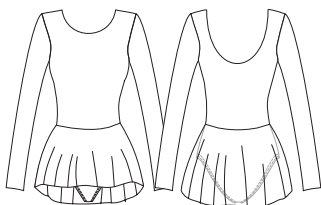

## LEOTARD

DLD03

**SIZE**  
4 - 12

**MATERIAL**  
C — Cotton 90%, Elastane 10%  
M — Polyamide micro (80% Polyamide, 20% Elastane)

**COLOR**  
DLD03C

- Light Pink
- White
- Black

DLD03M

- Light Pink
- Light Blue
- White
- Black

LEOTARD

DLD03MJU

**SIZE**  
4 – 12**MATERIAL**

M — Polyamide micro (80% Polyamide, 20% Elastane)

**COLOR** Light Blue Light Pink White