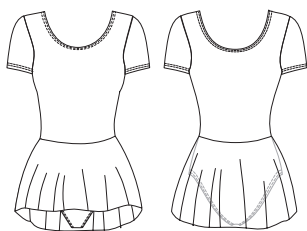

## LEOTARD

DLD04

**SIZE**  
4 - 12

**MATERIAL**

C — Cotton 90%, Elastane 10%

M — Polyamide micro (80% Polyamide, 20% Elastane)

**COLOR**

DLD04C

- Light Pink
- White
- Black

DLD04M

- Light Pink
- Light Blue
- White
- Black

LEOTARD

DLD04MJU

**SIZE**  
4 – 12

**MATERIAL**  
M — Polyamide micro (80% Polyamide, 20% Elastane)

**COLOR**