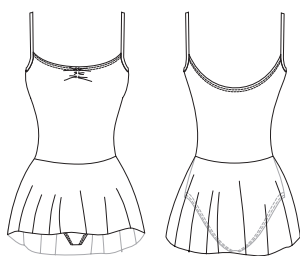

## LEOTARD

**DLD08**

**SIZE**  
4 - 12

**MATERIAL**

C — Cotton 90%, Elastane 10%

M — Polyamide micro (80% Polyamide, 20% Elastane)

**COLOR**

**DLD04C**

- Light Pink
- White
- Black

**DLD04M**

- Light Pink
- Light Blue
- White
- Black

LEOTARD

DLD08MJU

**SIZE**  
4 – 12

**MATERIAL**  
M — Polyamide micro (80% Polyamide, 20% Elastane)

**COLOR**