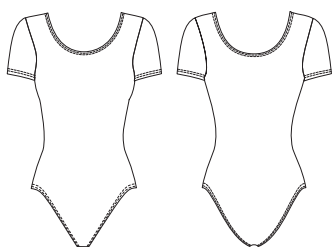

## LEOTARD

DLD03

**SIZE**  
4 - 12

**MATERIAL**  
C — Cotton 90%, Elastane 10%  
M — Polyamide micro (80% Polyamide, 20% Elastane)

**COLOR**  
DLD03C

- Light Pink
- White
- Black

DLD03M

- Light Pink
- Light Blue
- White
- Black

LEOTARD

DLD03MJU

**SIZE**  
4 – 12**MATERIAL**

M — Polyamide micro (80% Polyamide, 20% Elastane)

**COLOR** Light Blue Light Pink White

## LEOTARD

DLD04

**SIZE**  
4 - 12

**MATERIAL**

C — Cotton 90%, Elastane 10%

M — Polyamide micro (80% Polyamide, 20% Elastane)

**COLOR**

DLD04C