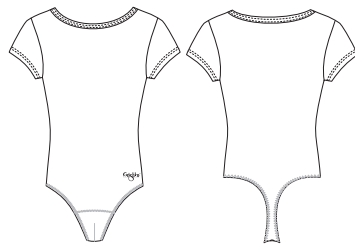

## BRIEFS

DS3090

**SIZE**  
S - XL

**MATERIAL**  
92% Cotton  
8% Elastane

**COLOR**

- White
- Skin
- Black

**BODYSUIT**

**DA1480C**