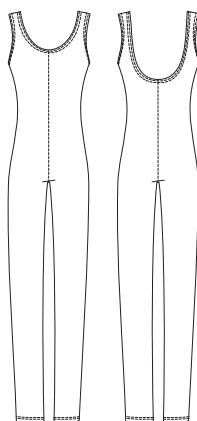

## TANK UNITARD

DS1409/00

**SIZE**  
40 - 54

**MATERIAL**  
M — 80% Polyamide, 20% Elastane

**COLOR**  
DS1409/00CP

- White
- Pale Beige
- Black

DS1409/00MP

- White
- Black
- Grey
- Burgundy