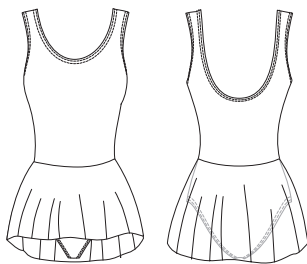

## LEOTARD

DLD09

**SIZE**  
4 - 12

**MATERIAL**  
C — Cotton 90%, Elastane 10%  
M — Polyamide micro (80% Polyamide, 20% Elastane)

**COLOR**  
DLD09C

- Light Pink
- White
- Black

DLD09M

- Light Pink
- Light Blue
- White
- Black

LEOTARD

DLD09MJU

**SIZE**  
4 - 12**MATERIAL**

M — Polyamide micro (80% Polyamide, 20% Elastane)

**COLOR** Light Blue Light Pink White