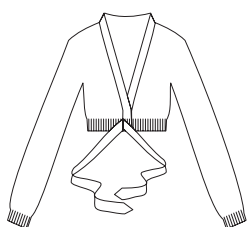

## LEGWARMERS

06158

**SIZE**  
One size  
Length 28 cm

**MATERIAL**  
77% Acryl  
13% Polyamide  
10% Elastane

**COLOR**  
○ White  
● Pink  
● Dark Blue  
● Beige  
● Black

WARM-UP TOP

06153

**SIZE**  
11 - 12